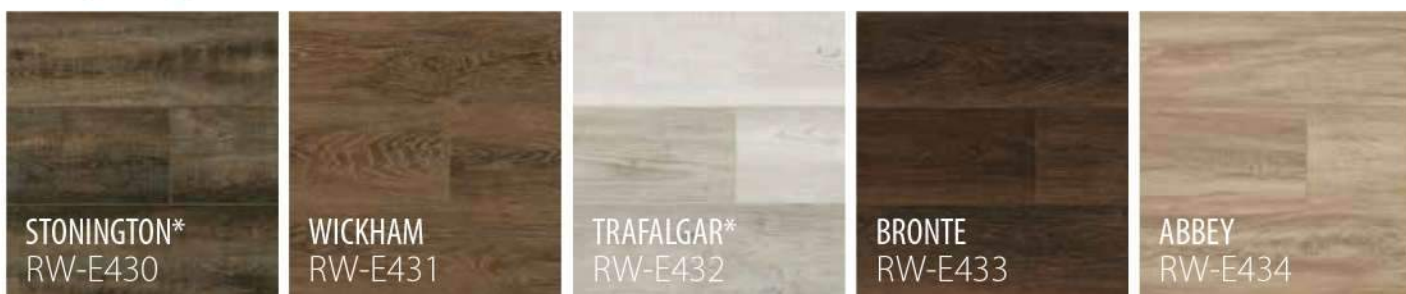

* RigidWood™ Vista não tem o underlay FoamPlus™ Blue incorporado.

TORLYS

RigidWood™

Torlys RigidWood™ Elite

1492 x 178.1mm x 5.5mm (comprimento x largura x espessura)
Underlay TORLYS FoamPlus™ Blue incorporado