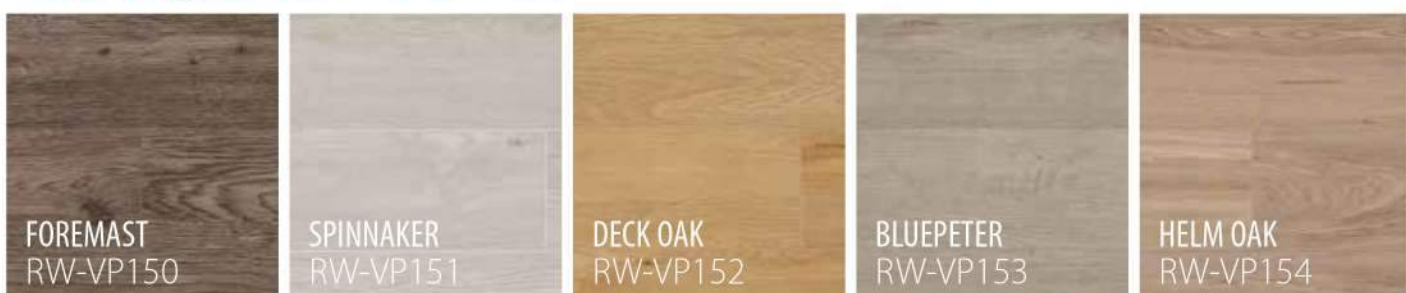

Torlys RigidWood™ Vista Plus

1211.2mm x 150mm x 4.5mm (comprimento x largura x espessura)
Underlay TORLYS FoamPlus™ Blue incorporado